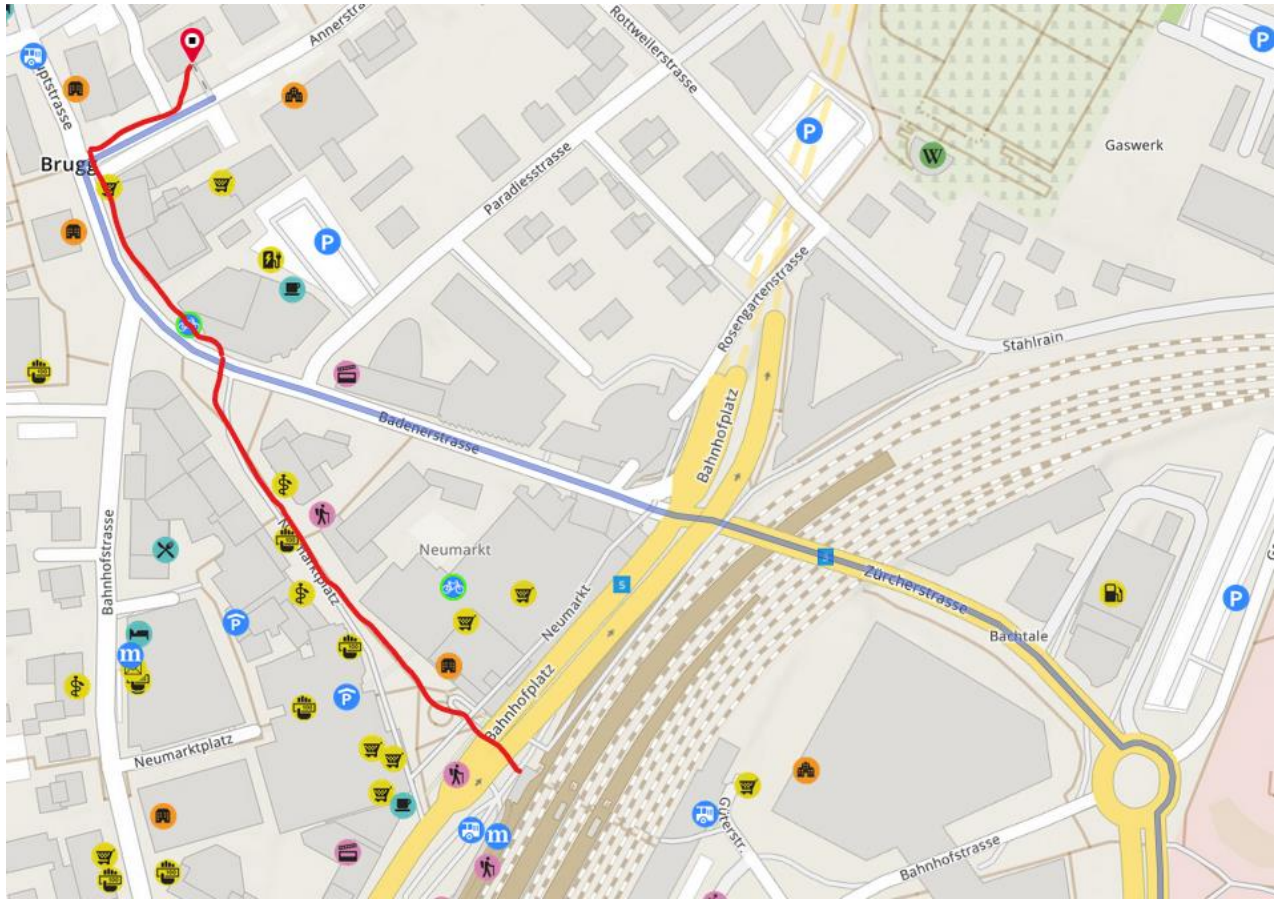

Lageplan

Appaflex GmbH, Annerstrasse 5, 5200 Brugg

Öffentlicher Verkehr

Bahnhof Brugg:

Über- oder unterqueren der Aarauerstrasse; durchqueren des Neumarktplatzes.
Überqueren der Badenerstrasse und bis zur Annerstrasse (erste abgehende Strasse nach rechts) weitergehen.
Büroräumlichkeiten befinden sich im zweiten Haus links.

Private Verkehrsmittel

Es bestehen gegenüber den Büroräumlichkeiten gebührenpflichtige Parkplätze.

A1 aus Richtung Zürich: Fahrt Richtung Bern, Basel; nach Baregg-Tunnel Richtung Basel; Ausfahrt Brugg; Hausen bei Brugg durchfahren; in Windisch am Kreisell die 2. Abfahrt; Geradeaus über die Kreuzung (links einspuren); zweite Querstrasse (beim Gemüseladen) rechts abbiegen.
Zweites Haus links. Parkmöglichkeiten befinden sich rechts.

A1 aus Richtung Bern: Fahrt Richtung Zürich; Verzweigung Birrfeld Richtung Basel; Ausfahrt Brugg; Hausen bei Brugg durchfahren; in Windisch am Kreisell die 2. Abfahrt; Geradeaus über die Kreuzung; zweite Querstrasse (beim Gemüseladen) rechts abbiegen.
Zweites Haus links. Parkmöglichkeiten befinden sich rechts.

A2 aus Richtung Luzern: Fahrt Richtung Bern, Basel; Verzweigung Wiggertal Richtung Zürich; Verzweigung Birrfeld Richtung Basel; Ausfahrt Brugg; Hausen bei Brugg durchfahren; in Windisch am Kreisell die 2. Abfahrt; Geradeaus über die Kreuzung; zweite Querstrasse (beim Gemüseladen) rechts abbiegen.
Zweites Haus links. Parkmöglichkeiten befinden sich rechts.